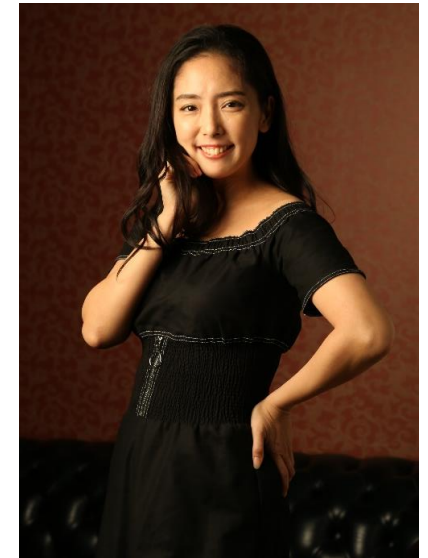

SOS ENTERTAINMENTS

春 奈 Haruna

Height 165 Bust 83 Waist 61 Hips 89 Shoes 24.0

**SOS**Entertainments

TEL.03-3542-8039. FAX.03-3542-7284 <http://www.sos-model.com>