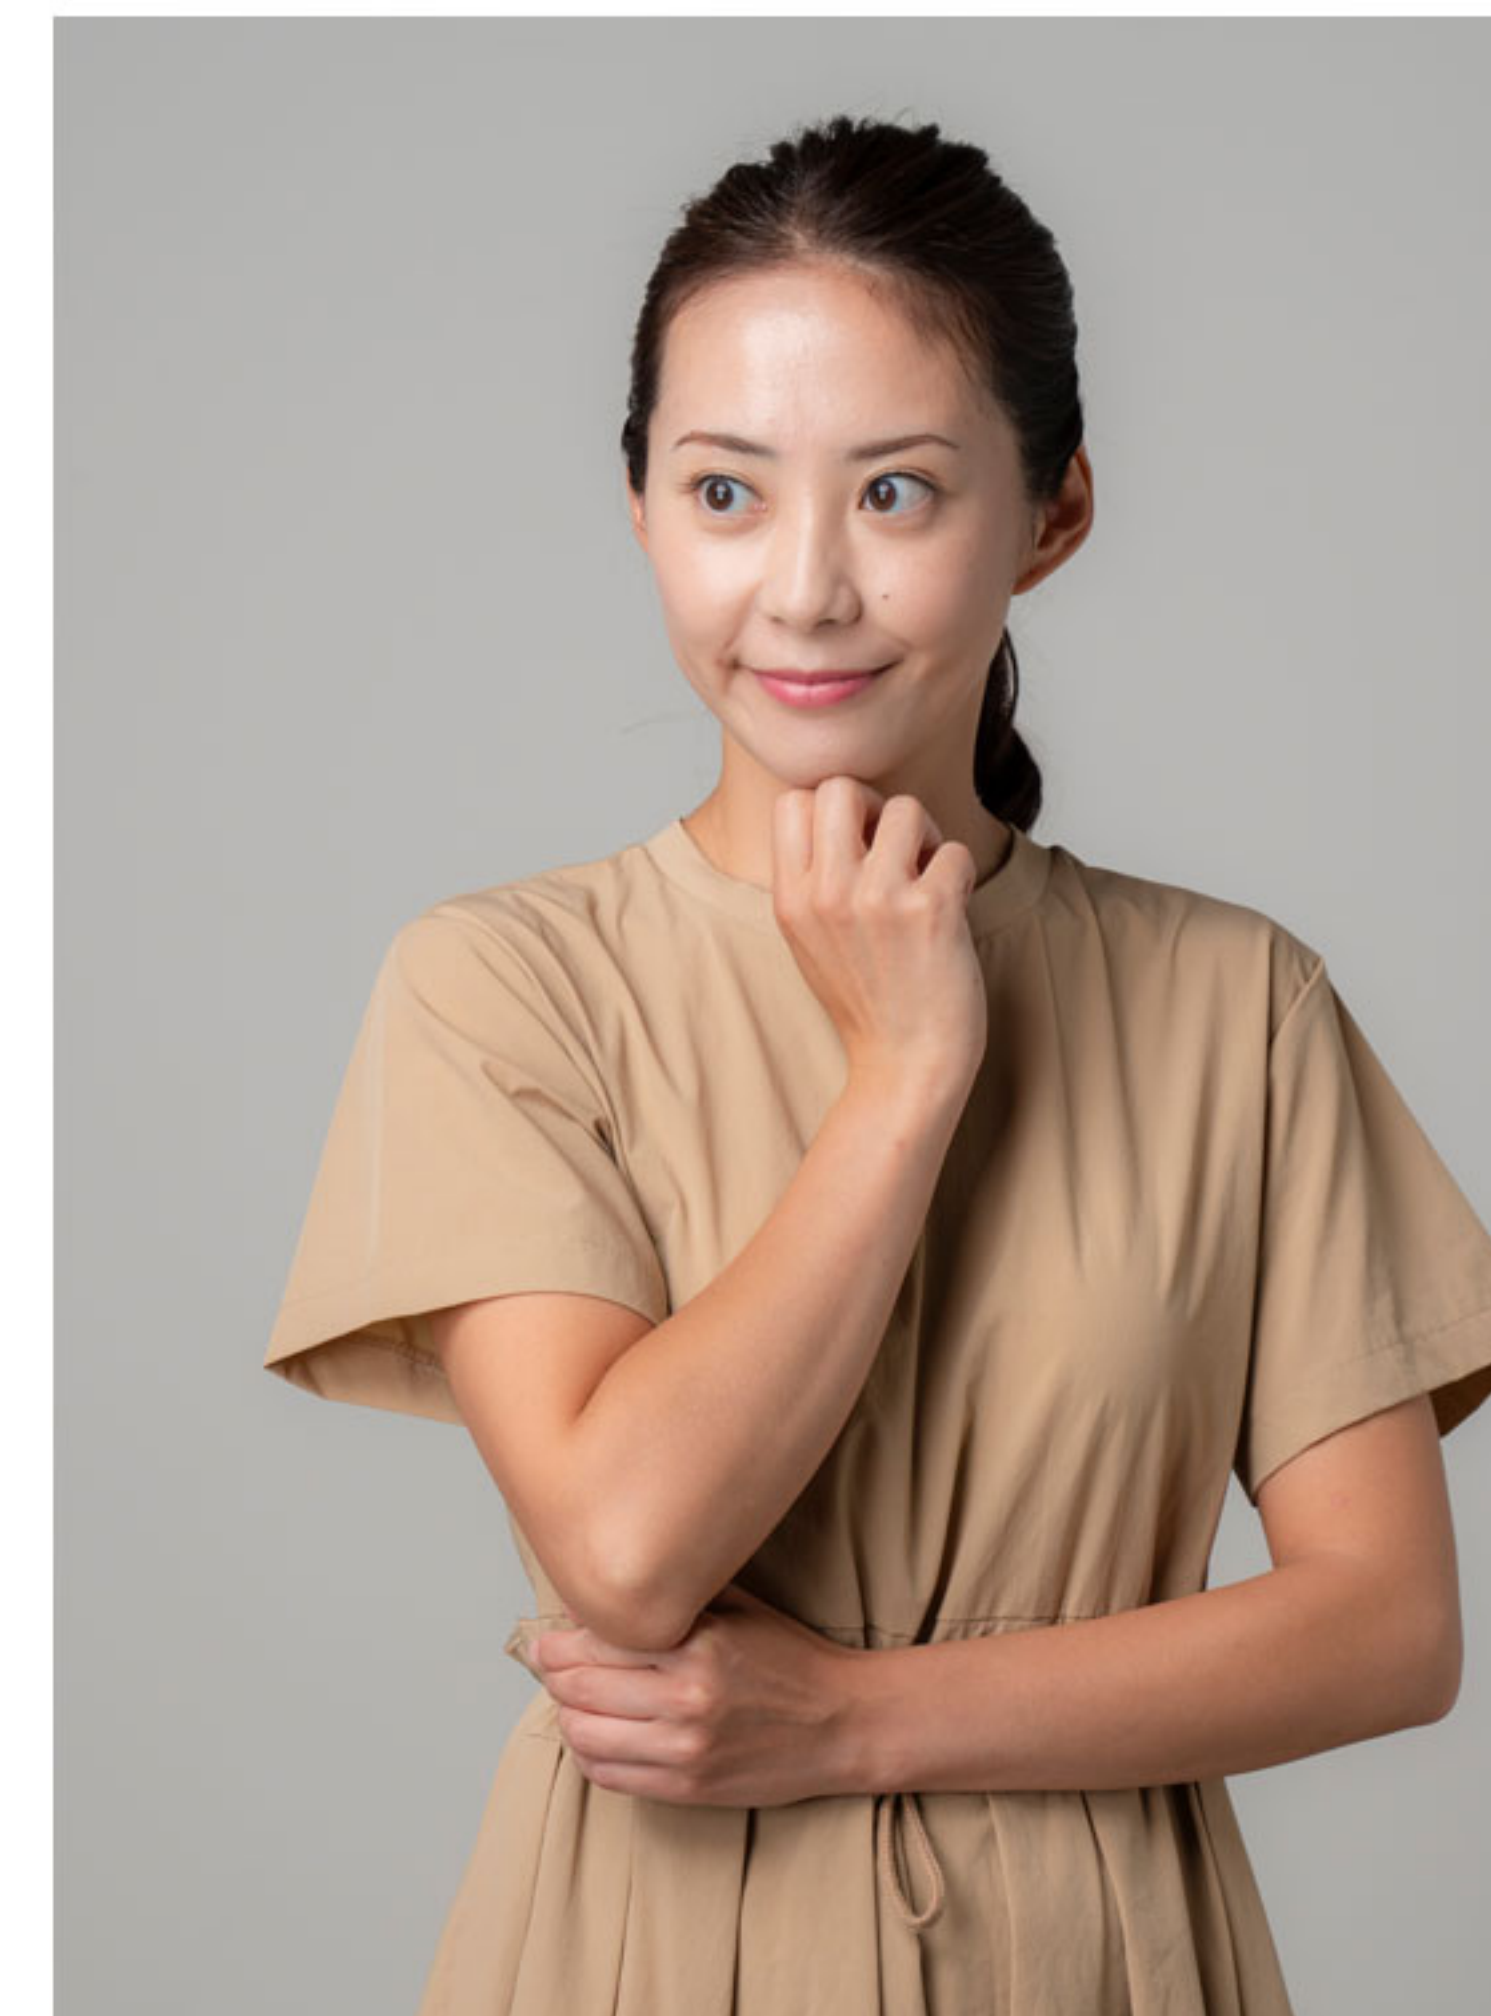

# 大角 房子

Height/155 / Bust/81 / Waist/60 / Hip/82 / Shoes/22.5

SOS MODEL AGENCY

MISHIMA BLDG 2F 7-15-4 GINZA CHUO-KU TOKYO 104-0061 JAPAN  
TEL.03-3542-7901 FAX.03-3542-7284  
E-mail/info@sos-model.com HP/www.sos-model.com